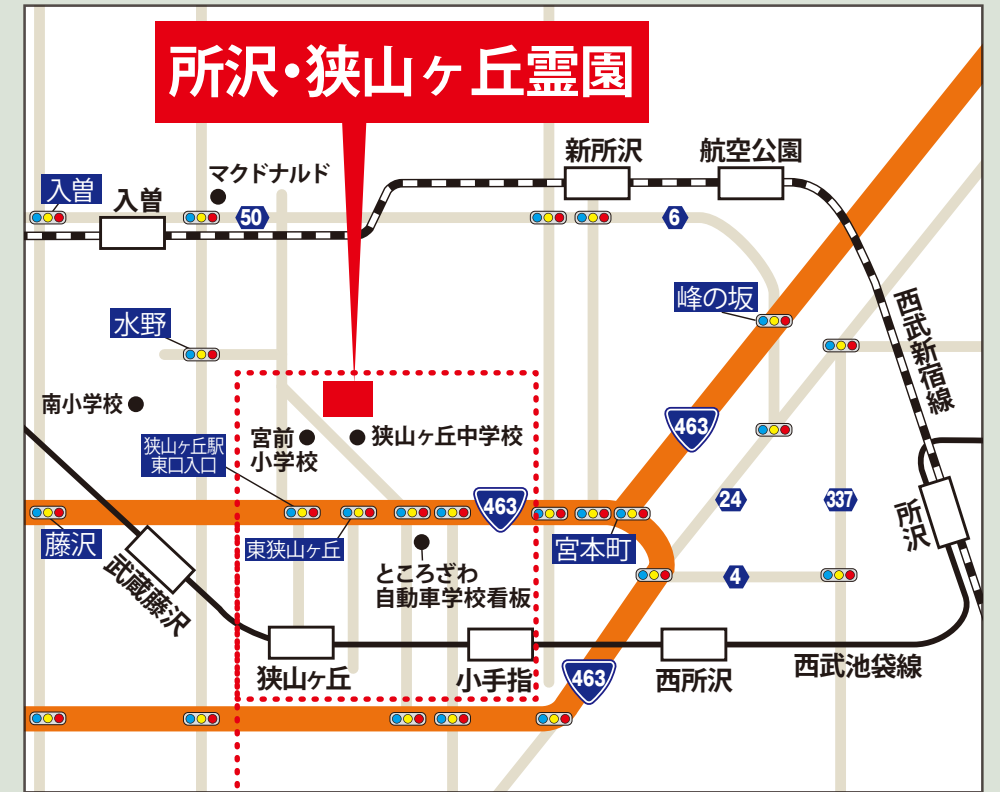

季節の花々に囲まれ眠る

琉球ガラスの専用骨壺もご用意
※オプション ※標準専用骨壺は価格内に含まれます。

追加料金無しの表示価格

納骨料 ネームプレート 事務手数料 年間管理料 など
追加費用は一切かかりません。

フラワーージュスマートプラン

生前予約可

専用の白い骨壺を使用した、従来よりリーズナブルな価格でお求めいただけるプランです。

1名様	26万円	3名様	75万円
2名様	50万円	4名様	98万円

※いずれも、埋葬料・管理料はかかりません。
※同時にお申し込みの場合は、合祀は最後の方がお亡くなりになってから13年後となります。

来園記念プレゼント

「樹木葬ガイドブック」
「墓じまいガイドブック」

西武池袋線「狭山ヶ丘」駅よりタクシーで約3分

現地ご案内図

アクセス

カーナビには右記住所をご入力ください。 埼玉県所沢市東狭山ヶ丘5-2772-1

下記のQRコードから地図が確認できます。

西武池袋線「狭山ヶ丘駅」・西武新宿線「入曽駅」から車で3分!!

埼玉県所沢市東狭山ヶ丘 5-2772-1

所沢・狭山ヶ丘霊園

0120-980-015

詳しくはWEBへ!

ご来園の際は必ずこのチラシをご持参ください。

現地営業時間/ 9:00～17:00 定休日/なし
冬時間/ 9:00～16:00(11月～2月末まで)