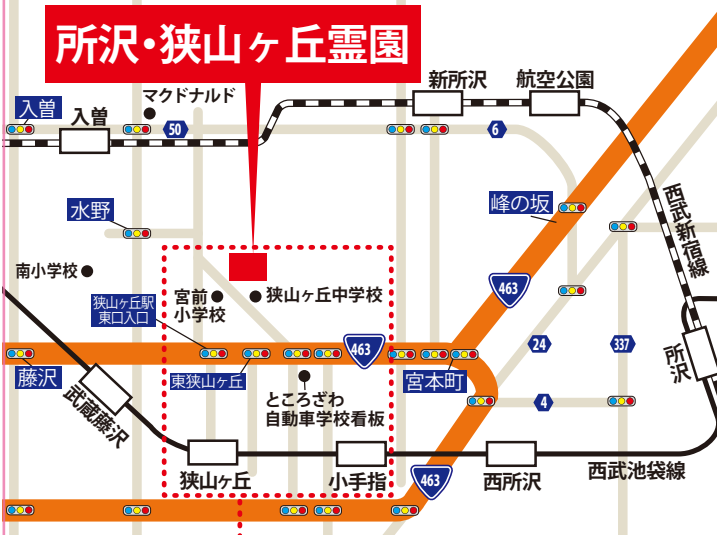

西武池袋線「狭山ヶ丘」駅よりタクシーで約3分

カーナビには右記住所をご入力ください。 埼玉県所沢市東狭山ヶ丘5-2772-1

所沢・狭山ヶ丘霊園 概要

●所在地/埼玉県所沢市東狭山ヶ丘5-2772-1 ●経営主体/宗教法人 西光院 ●宗旨/宗教不問 ●設備/法要施設・多目的ホール・大型駐車場・管理棟・売店・東屋(屋外休憩所)

必見 話題の樹木葬 新デザイン「フラワージュ」

西武池袋線「狭山ヶ丘」駅から車で約3分の場所にある所沢・狭山ヶ丘霊園の樹木葬「フラワージュ」は、承継者不要でお墓の管理・供養はすべて霊園で行う永代供養型。管理料不要でお1人様36万円とリーズナブルな価格も人気です。