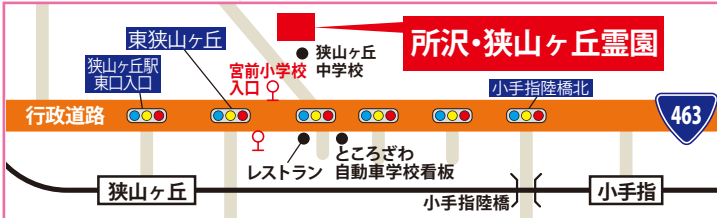

継承者不要! 管理料無料!

フラワージュの料金

宗教・宗派 不問

生前予約可

発売記念 特別提供価格!

1名様	通常料金	36万円
2名様	5%引き	68万円
3名様	10%引き	97万円
4名様	15%引き	122万円

※いずれも、埋葬料・管理料はかかりません。

※同時にお申し込みの場合は、合祀は最後の方がお亡くなりになってから13年後となります。

西武池袋線「狭山ヶ丘」駅よりタクシーで約3分

カーナビには右記住所をご入力ください。 埼玉県所沢市東狭山ヶ丘5-2772-1

所沢・狭山ヶ丘霊園 概要

●所在地/埼玉県所沢市東狭山ヶ丘5-2772-1 ●経営主体/宗教法人 西光院 ●宗旨/宗教不問 ●設備/法要施設・多目的ホール・大型駐車場・管理棟・売店・東屋(屋外休憩所)

必見 話題の樹木葬 新デザイン「フラワージュ」

西武池袋線「狭山ヶ丘」駅から車で約3分の場所にある所沢・狭山ヶ丘霊園の樹木葬「フラワージュ」は、承継者不要でお墓の管理・供養はすべて霊園で行う永代供養型。管理料不要でお1人様36万円とリーズナブルな価格も人気です。