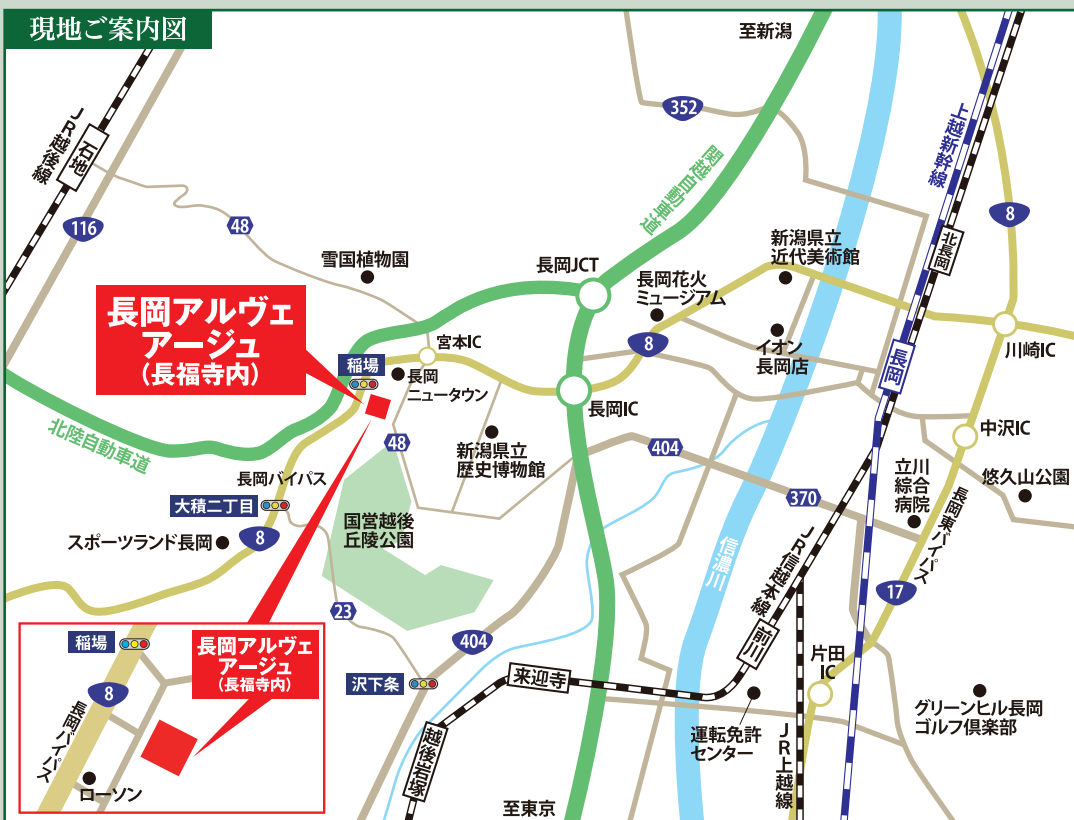

アクセス

車

国道8号長岡バイパス沿い

ローソン 長岡宮本店から約180m

長岡ICから車で20分(柏崎方面)

カーナビには右記住所をご入力ください。

新潟県長岡市宮本東方町1592

長岡アルヴェアージュ
(長福寺内)

今だけ

ご来園いただいた方に!

「樹木葬ガイドブック」「墓じまいガイドブック」を

無料プレゼント!

期間 / 10月18日(水)まで