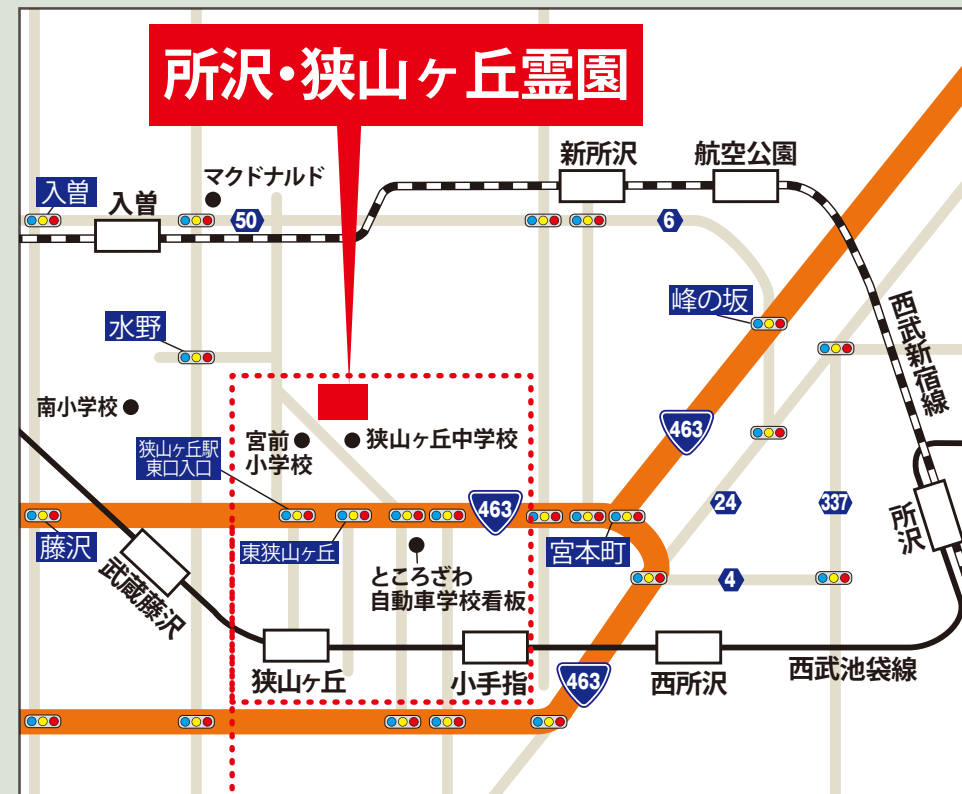

1名様	26万円	3名様	75万円
2名様	50万円	4名様	98万円

※いずれも、埋葬料・管理料はかかりません。
※同時にお申し込みの場合は、合祀は最後の方がお亡くなりになってから13年後となります。

来園記念プレゼント

「樹木葬ガイドブック」
「墓じまいガイドブック」

季節の花々に囲まれ眠る

琉球ガラスの専用骨壺もご用意
※オプション ※標準専用骨壺は価格内に含まれます。

西武池袋線「狭山ヶ丘」駅よりタクシーで約3分

現地ご案内図

アクセス

下記のQRコードから地図が確認できます。

カーナビには右記住所をご入力ください。 埼玉県所沢市東狭山ヶ丘5-2772-1

西武池袋線「狭山ヶ丘駅」・西武新宿線「入曽駅」から車で3分!!

埼玉県所沢市東狭山ヶ丘 5-2772-1

所沢・狭山ヶ丘霊園

0120-980-015