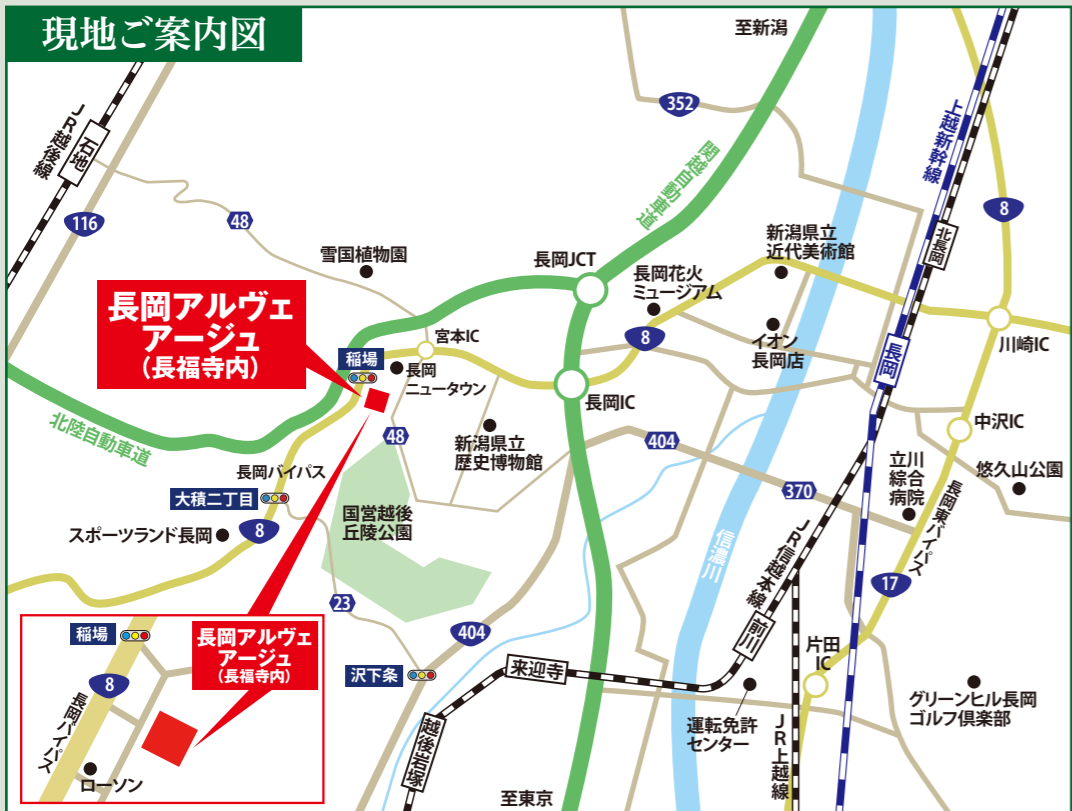

長福寺 概要

●所在地/新潟県長岡市宮本東方町1592 ●寺院名/長福寺

アクセス

車

国道8号長岡バイパス沿い
ローソン 長岡宮本店から約180m

長岡ICから車で20分(柏崎方面)

長岡アルヴェアージュ
(長福寺内)

カーナビには右記住所をご入力ください。新潟県長岡市宮本東方町1592