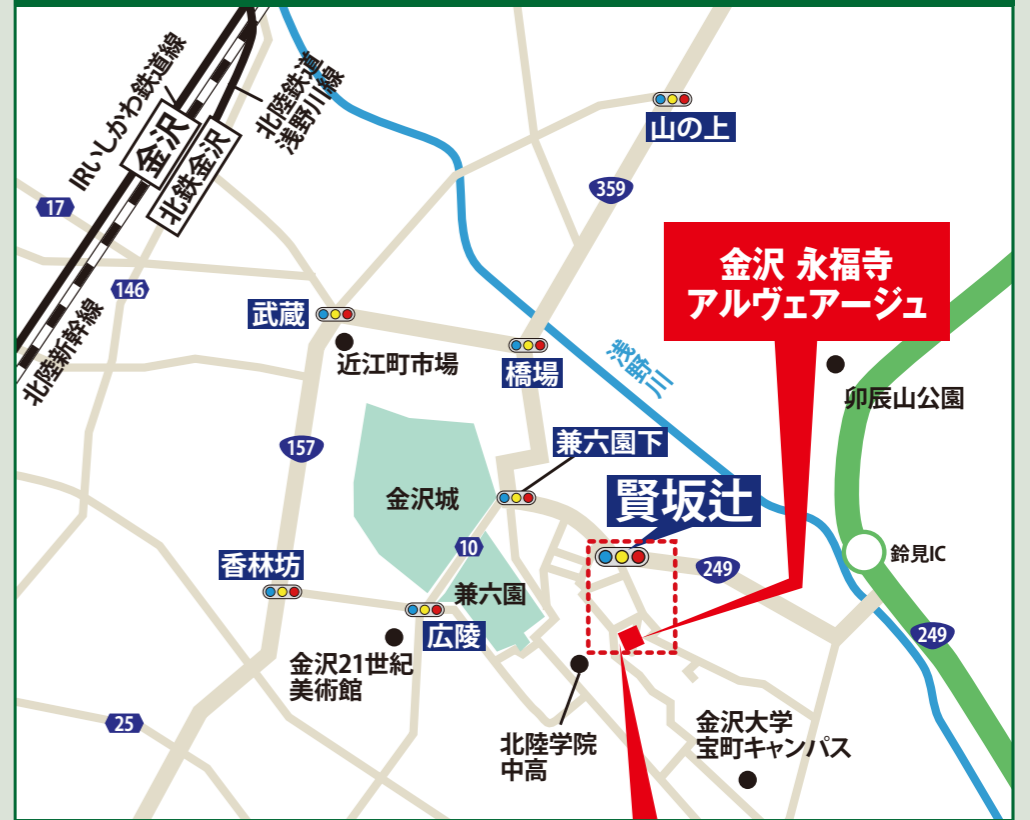

## お客様が選んだ 3つの魅力

※画像はイメージです。

専用骨壺「六華」を使用

年1回の合同供養法要

プレートに名前を刻印

## 現地ご案内図

## アクセス

▶電車でお越しの場合

カーナビには下記住所をご入力ください。石川県金沢市東兼六町18-8