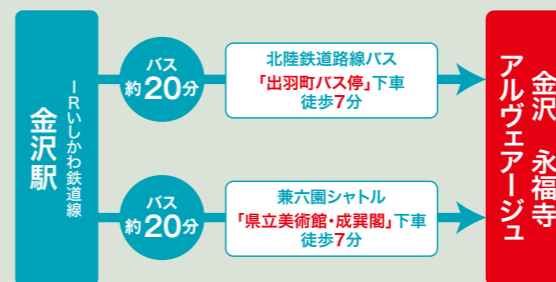

アクセス

▶電車でお越しの場合

カーナビには下記住所をご入力ください。石川県金沢市東兼六町18-8