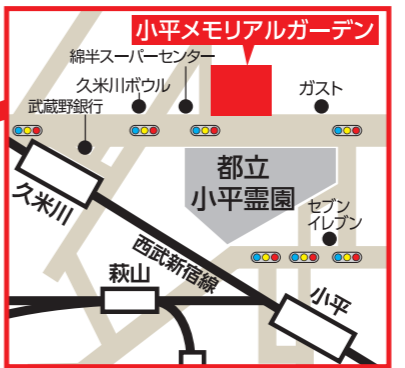

※同時にお申し込みの場合は、最後の方の納骨から13年後に合祀いたします。

小平メモリアルガーデン
樹木葬
「フラワージュ」
シリーズが

選ばれている6つの理由

- 1年中最きれいなお花に
彩られた明るい霊園**
専属のガーデナーが季節に合わせた花々を植え替えています。
- 常駐のスタッフが霊園を管理
美化維持管理しています。開園時間内はいつでもお墓まいりができます。**
- わかりやすく丁寧に説明**
埋葬方法や園内に関する事など気軽にお問合せください。スタッフが一つひとつ丁寧に答えします。
- 駅から徒歩でも来られる**
近隣にお住まいの方も多く、散歩がてらにお参りに来られる方も多くいらっしゃいます。
- 手頃な価格帯**
一般的なお墓の相場は約180万円程度。フラワージュならその後の管理料もなく負担の少ない価格帯です。
- 96%が満足した安心のサポート**
お客様アンケートでも、多くの方にスタッフのサポートがしっかりしていて信頼できたとお答えいただいています。

西武新宿線・久米川駅北口より徒歩15分
新青梅街道 都立小平霊園の向かい

アクセス

▶ 電車でお越しの場合
西武新宿線「久米川駅」北口より徒歩15分

▶ お車でお越しの場合
新青梅街道 都立小平霊園の向かい
カーナビには下記住所をご入力ください。
東京都東村山市恩多町 2-29-50
右記のQRコードから地図が確認できます。

ご来園の際は必ずこのチラシをご持参ください。

今だけ ご来園いただいた方にもれなく
樹木葬「フラワージュシリーズ」の詳しい資料を
プレゼント!