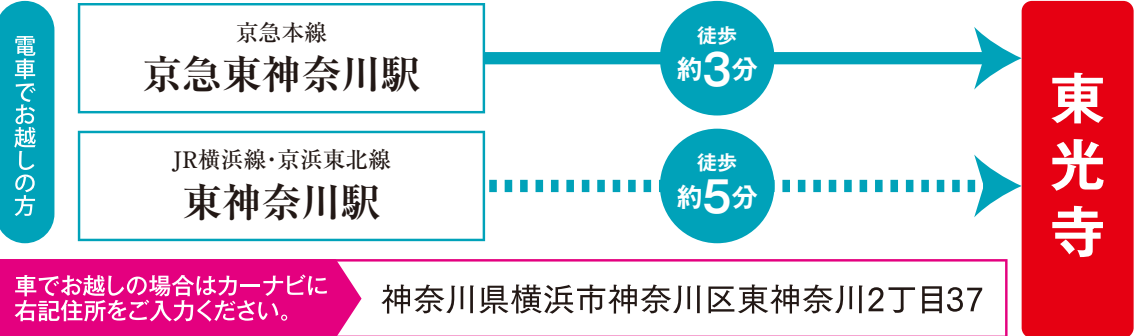

- ◎ ご供養は信頼できるお寺にお願いしたい方
- ◎ 継承者のいないお墓をお探しの方
- ◎ お墓の購入費用を抑えたい方
- ◎ 永代供養墓をご検討中の方

永代供養墓「東光」の料金

1名様 **19**万円～ **護持費・管理料不要**

※骨壺は従来の白い7寸壺です。※納骨されてから13年後に合祀
※延長可能(23年・33年) ※塔婆 1本 3,000円 ※戒名 1名:10万
※個別法要料 30,000円 ※個別埋葬料 33,000円

※写真はイメージです。

京急本線「京急 東神奈川駅」より徒歩**3分**

現地ご案内図

アクセス

東光寺 門

東光寺 参道

東光寺 境内

神奈川宿の歴史