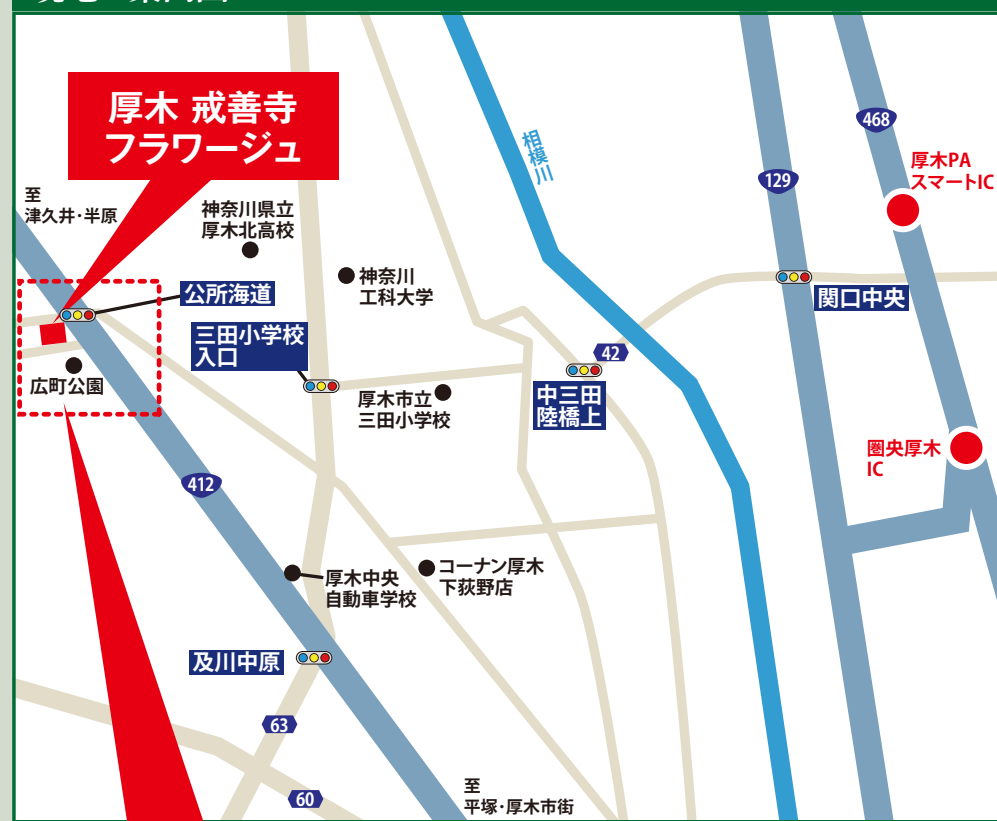

(50代・女性)

お客様からのよくある質問

樹木葬 フラワージュシリーズ 管理料不要なのは？

フラワージュシリーズは、管理料など
契約後の追加費用は一切不要です。
必要な費用は申込み人数に基づき一
括で各契約表示価格に含まれていま
す。管理運用は、永代に渡り安心して
お任せください。

戒善寺

鎌倉時代の文永八年(1271年)日蓮大上人は、戒善
寺に釈迦堂のあることを知り、巡錫参詣された。住職
日相は大上人の教化に浴し、師日源を開山に仰ぎ、
山号を満星山とし日蓮宗に改宗した。

現地ご案内図

アクセス

▶電車でお越しの場合

小田急小原田線
本厚木駅

バス 約20分
公所(くじよ)バス下車
徒歩3分

▶車でお越しの場合

圏央道 圏央厚木IC
車 約14分

厚木 戒善寺
フラワージュ

右記の
QRコードから
地図が
確認できます。

カーナビには下記住所をご入力ください。

神奈川県厚木市中荻野748番地

全優石
全国優良石材店

全優石イメージ
キャラクター
名取裕子

お問い合わせは
こちら

樹木葬のことなら何でも相談下さい。樹木葬専門の担当者がお答えします。

0120-980-015