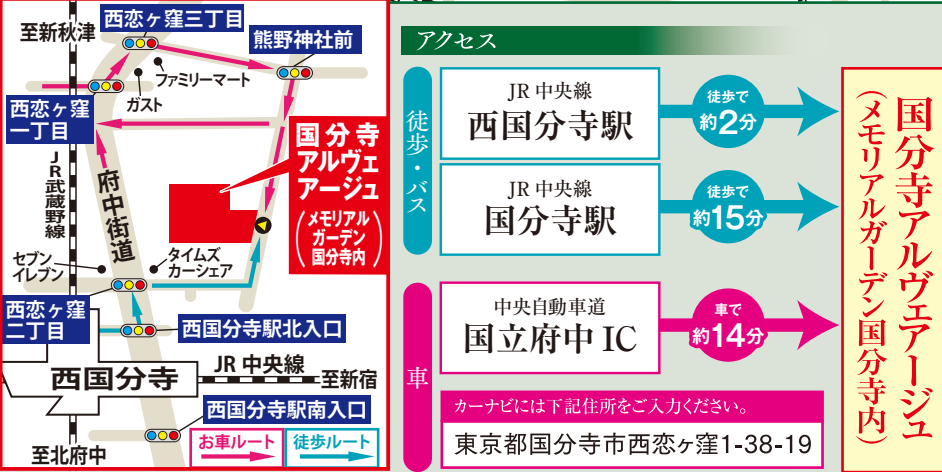

5つの人気の秘密

- 管理料 無料!
- 継承者 不要!
- 永代 供養型
- 完全 個室
- 将来の 墓じまいは 心配無用

今だけ ご来園いただいた方に!

「樹木葬ガイドブック」「墓じまいガイドブック」を
無料プレゼント!

期間 / 5月6日(月・祝)まで

WEBお申し込みは
こちらから

樹木葬 国分寺アルヴェアージュ 検索

おかげさまで創業100周年
松戸家

ご来苑の際は
必ずこのチラシを
ご持参ください。

JR中央線 西国分寺駅から徒歩2分

ご来園の際は必ずこのチラシをご持参ください。

今だけご来園いただいた方に！
「樹木葬ガイドブック」「墓じまいガイドブック」を
無料プレゼント!

期間 / 5月6日(月・祝)まで

アルヴェアージュおすすめの新コンセプト

核家族にも対応した
プライベート空間

納骨室は家族全員が一緒に入れる個室構造になっています。最大6名様まで家族の人数に合わせて『プライベート空間』をご提供し、同じ場所でお墓参りが可能です。

他人の遺骨が混じらない
一人ひとり個別に入れる骨壺

三角形をした九谷焼の骨壺の中には、一人ひとりのお骨を入れ、納骨室には6つの骨壺が入ります。ご家族はもちろん、友人同士、個人でもご利用いただけます。追加費用がからないため、子供達世代に負担がかららないお墓となります。

高い衝撃耐性を持つ
納骨室

納骨室は大切なお骨を守るため六角形のハニカム構造を採用しています。ハニカム構造は1辺への衝撃を他辺へと分散することで高い衝撃耐性を持つと言われており、さらに接合部分のズレや破損も防ぎます。